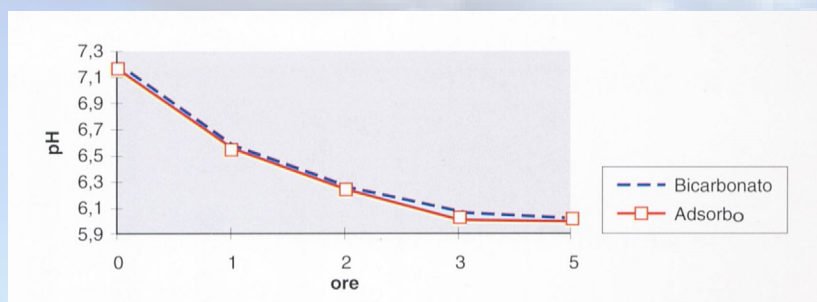

ADSORBO

MIX MINERALE

FAVORISCE LO SVILUPPO DELLA FLORA RUMINALE
CONTROLLA IL PH DEL RUMINE
ASSORBE MICOTOSSINE

Istruzioni d'uso: Somministrare agli alimenti in ragione massima di 2 KG/ 100 Kg per tutte le speci animali

Peso netto all'origine: 25 KG o 1000 KG

BIOMICRON srl
Vicolo dalla Chiesa,6
San Martino in Rio (RE)
Tel. 0522 637770 - Fax 0522 1840302
info@biomicronsrl.com - www.biomicronfeed.com