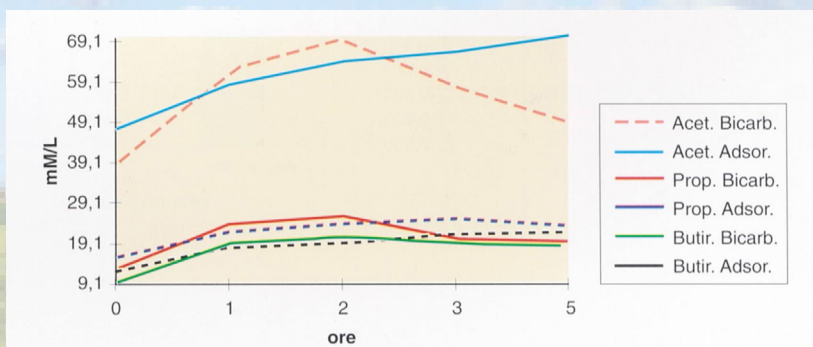

ADSORBO

MIX MINERALE

FAVORISCE LO SVILUPPO DELLA FLORA RUMINALE
CONTROLLA IL PH DEL RUMINE
ASSORBE MICOTOSSINE

Istruzioni d'uso: Somministrare agli alimenti in ragione massima di 2 KG/ 100 Kg per tutte le speci animali

Peso netto all'origine: 25 KG o 1000 KG

BIOMICRON srl
Vicolo dalla Chiesa,6
San Martino in Rio (RE)
Tel. 0522 637770 - Fax 0522 1840302
info@biomicronsrl.com - www.biomicronfeed.com